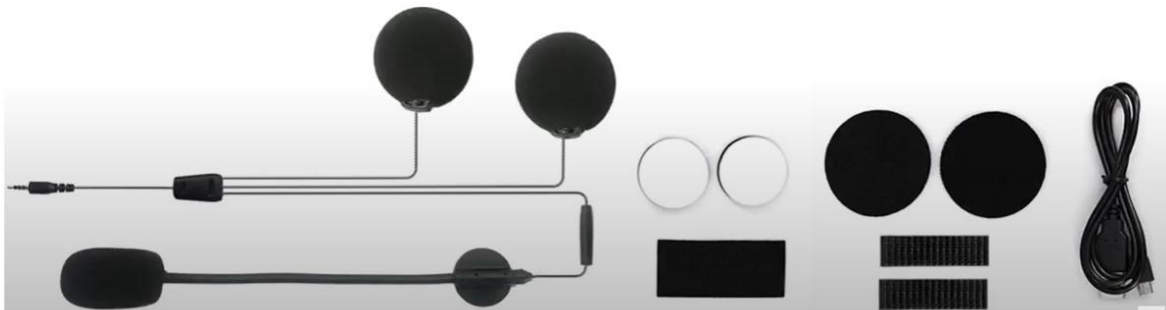

SCS - S-7X

CONTENIDO DE LA CAJA:

- 1 Intercom S-7X (Unidad Central)
- 1 Cable cargador USB
- 1 Cable auxiliar
- Esponjas, adhesivos y manual
- 2 Bocinas y 1 micrófono
- Manual de instalación e instrucciones