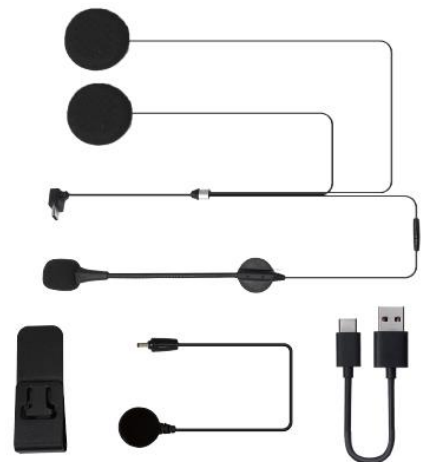

## CONTENIDO DE LA CAJA:

- 1 Intercom S-8 (Unidad Central)
- 1 Kit de auriculares
- Almohadillas para esponja, etiquetas adhesivas para altavoz y micrófono
- Clips 3M
- 1 Cable cargador USB tipo C
- 1 Cable auxiliar de audio
- Esponjas, adhesivos y manual
- 1 micrófono
- Manual de instalación e instrucciones

## CARACTERÍSTICAS Y ESPECIFICACIONES TÉCNICAS:

- Unidad pequeña y compacta con funciones simples, fácil de usar
- Alcance máximo, distancia de conexión de 800 metros
- Ideal para dos conductores o usuarios
- Permite responder, rechazar, colgar y efectuar rellamada
- Contra lluvia y polvo
- Compatible con sistemas IOS Y Android y todo tipo de casco
- FM incorporado
- Bluetooth V5.1
- Tiempo de espera de 15 días (360 horas)
- Uso continuado de 8,5 horas
- Tiempo de carga completa de 2,5 horas
- Conexión Tipo C
- Batería Li-ion 650mAh
- Se puede conectar un teléfono móvil y otro dispositivo Bluetooth como música o GPS
- Incluido en la caja todo lo necesario para su uso.
- Garantía de 2 años

## CONTENIDO DE LA CAJA:

- 1 Intercom S-8X (Unidad Central)
- 1 Kit de auriculares
- Almohadillas para esponjas, etiquetas adhesivas para altavoz y micrófono
- Clips 3M
- 1 Cable cargador USB tipo C
- 1 Cable auxiliar de audio
- Esponjas, adhesivos y manual
- 1 micrófono
- Manual de instalación e instrucciones